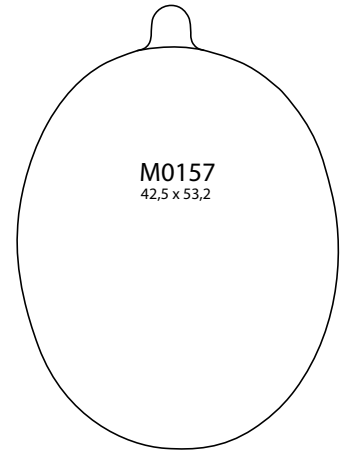

OVALE SCHNITTFORMEN

K0872
102 x 34,3

K0829
81 x 62,5

K0991
85,9 x 56,8

K1108
110,5 x 88,5

K1045
88 x 62,5

K0878
80,1 x 56,7

K0941
89,5 x 75,3

K0952
70,5 x 51,3

OVALE SCHNITTFORMEN MIT OESE

Die angegebenen Maße beziehen sich auf das Oval ohne Öse!

Die angegebenen Maße beziehen sich auf das Oval ohne Öse!