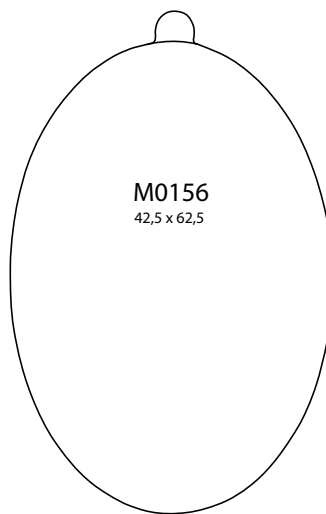

OVALE SCHNITTFORMEN

K0872
102 x 34,3

K0829
81 x 62,5

K0991
85,9 x 56,8

K1108
110,5 x 88,5

K1045
88 x 62,5

K0878
80,1 x 56,7

K0941
89,5 x 75,3

K0952
70,5 x 51,3

OVALE SCHNITTFORMEN MIT OESE

Die angegebenen Maße beziehen sich auf das Oval ohne Öse!

Die angegebenen Maße beziehen sich auf das Oval ohne Öse!