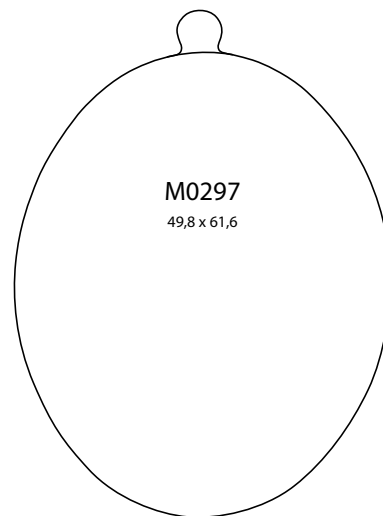

OVALE SCHNITTFORMEN

K0872
102 x 34,3

K0829
81 x 62,5

K0991
85,9 x 56,8

K1108
110,5 x 88,5

K1045
88 x 62,5

K0878
80,1 x 56,7

K0941
89,5 x 75,3

K0952
70,5 x 51,3

OVALE SCHNITTFORMEN MIT OESE

Die angegebenen Maße beziehen sich auf das Oval ohne Öse!

Die angegebenen Maße beziehen sich auf das Oval ohne Öse!