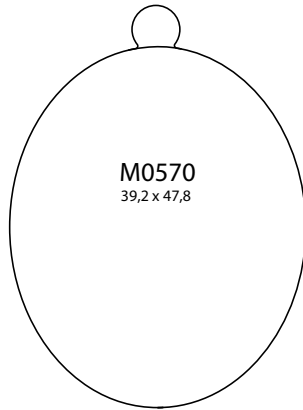

OVALE SCHNITTFORMEN

K0872
102 x 34,3

K0829
81 x 62,5

K0991
85,9 x 56,8

K1108
110,5 x 88,5

K1045
88 x 62,5

K0878
80,1 x 56,7

K0941
89,5 x 75,3

K0952
70,5 x 51,3

OVALE SCHNITTFORMEN MIT OESE

Die angegebenen Maße beziehen sich auf das Oval ohne Öse!

Die angegebenen Maße beziehen sich auf das Oval ohne Öse!