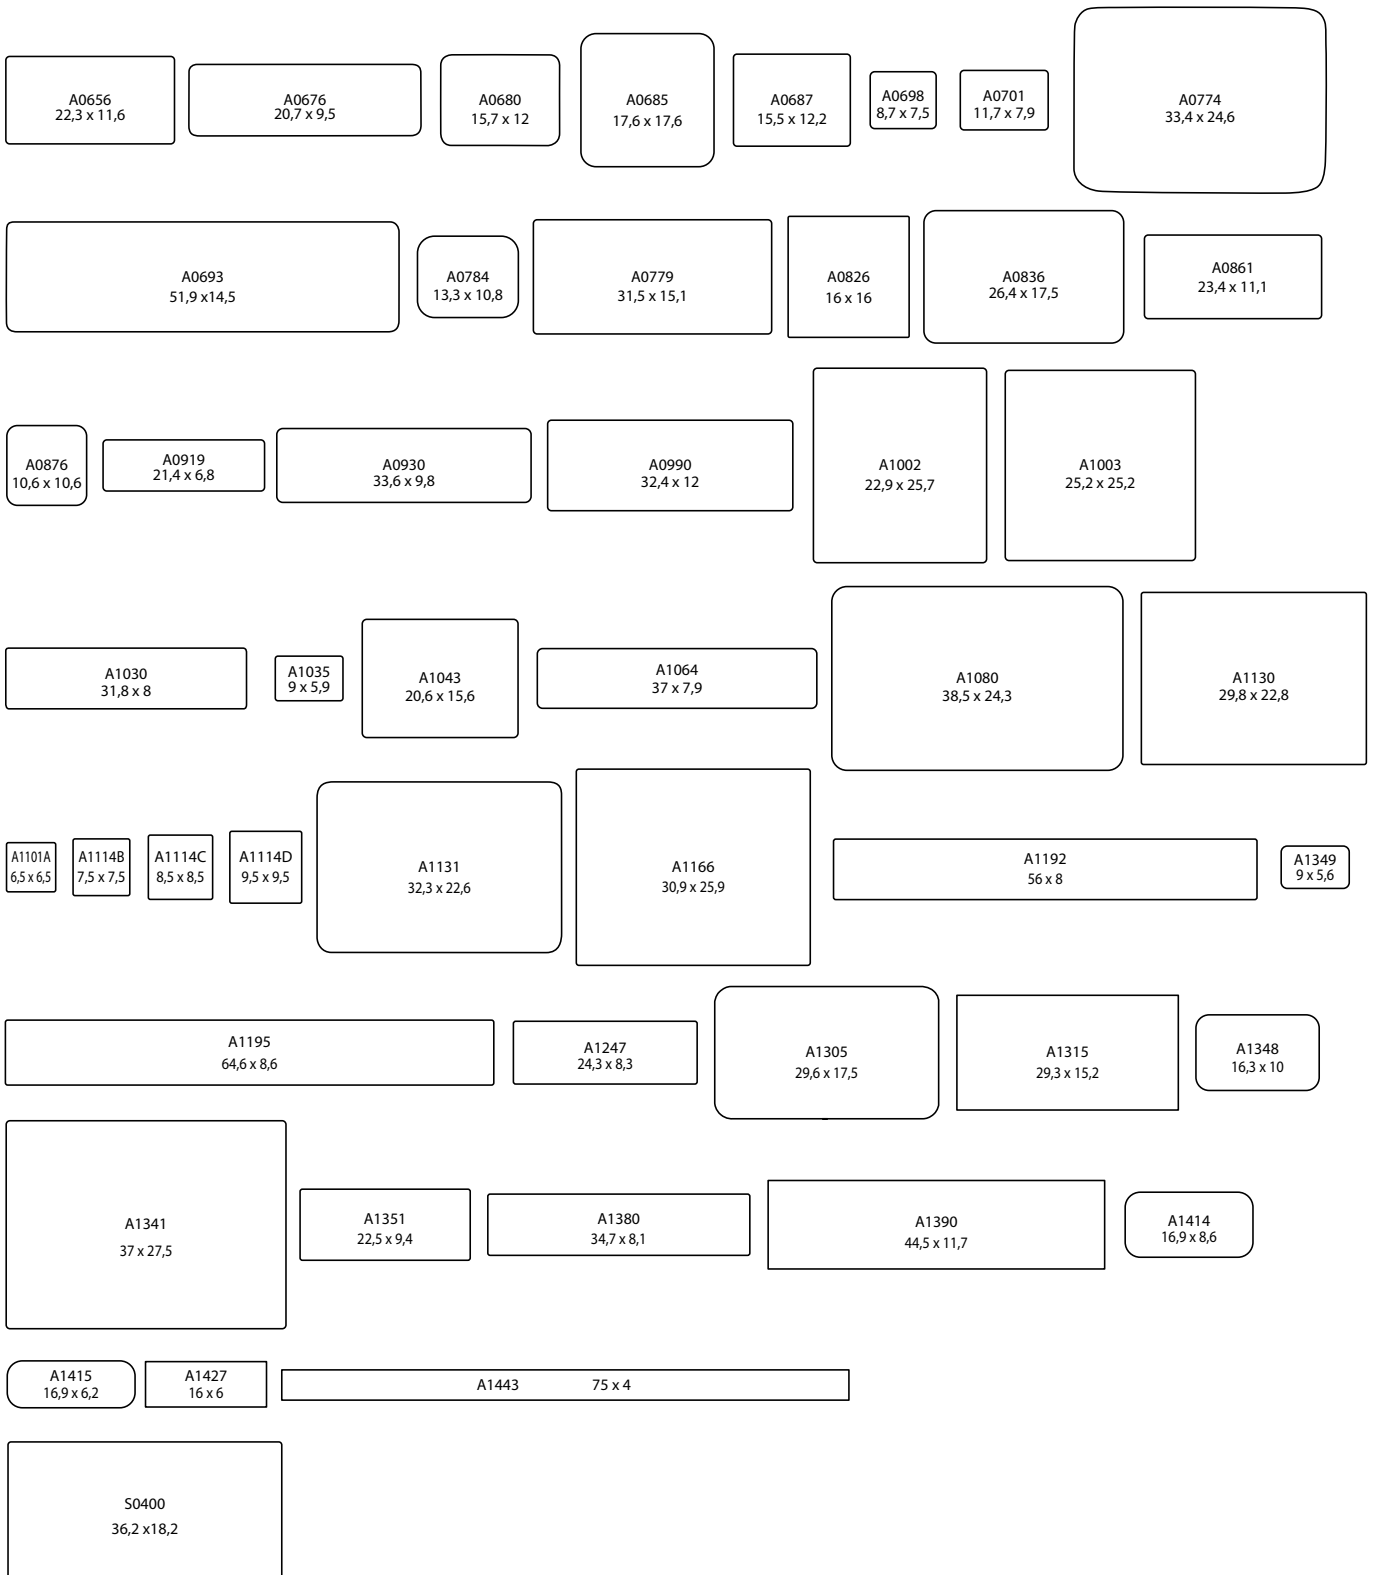

# RECHTECKIGE SCHNITTFORMEN

Alle Angaben in Millimeter!

M 0107  
36,4 x 36,2

M0131  
53,4 x 36,7

M0140  
57,2 x 28,6

M0141  
65,7 x 19,1

M0203  
38,4 x 38,4

M0204  
52,5 x 36,6

M0205  
45,1 x 32,2

M0206  
60,2 x 36,1

M0207  
44,7 x 32,2

M0209  
56,9 x 56,7

M0235  
70,5 x 26

M0247  
41,1 x 34

M0237  
80,1 x 31,3

M0255  
59,7 x 39,6

M0487  
60 x 20

M0491  
70 x 15

S0465  
64 x 24,1

M0497  
76,9 x 19,2

M0492  
60,9 x 18,7

M0514  
75,6 x 20,5

M0511  
66,7 x 14,7

M0579  
86,9 x 19,7

# RECHTECKIGE SCHNITTE MIT OESE

Die angegebenen Maße beziehen sich auf das Rechteck ohne Öse!

Alle Angaben in Millimeter!

Die angegebenen Maße beziehen sich auf das Rechteck ohne Öse!

Alle Angaben in Millimeter!